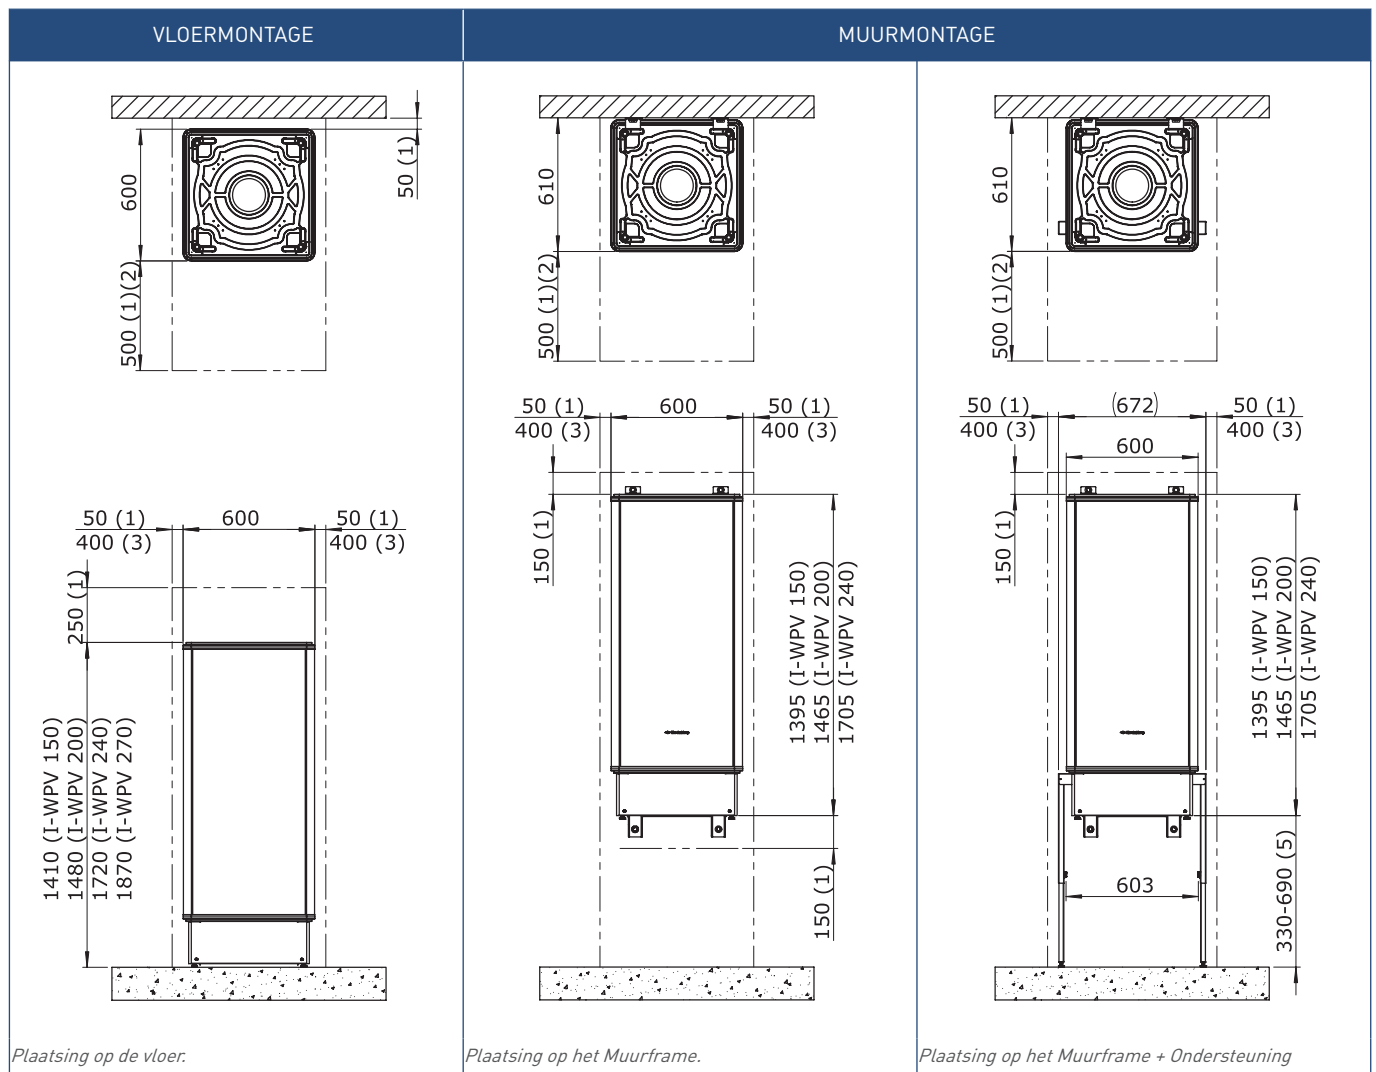

Technisch productblad

Toepassing

De I-WPV is een roestvaststalen voorraadvat en is geschikt om direct aan te sluiten op de HP-S warmtepomp.

Het koude water uit het voorraadvat stroomt door de interne laadmodule (pomp+warmtewisselaar) van het voorraadvat. Dit koude tapwater wordt indirect verwarmd door de warmtepomp en opgeslagen in het voorraadvat.

Het voorraadvat maakt het mogelijk om op meerdere punten tegelijk warm water te tappen en is geschikt voor woonhuizen en utiliteitsgebouwen.

Accessoires

	<p>04-00120 Muurframe I-WPV</p> <p>Montageframe voor het I-WPV voorraadvat bij verhoogde montage tegen de muur. Niet geschikt voor de I-WPV 270.</p>
	<p>04-00121 Framesteunen I-WPV</p> <p>Extra ondersteuning voor het muurframe. Hoogte verstelbaar 330-690mm.</p>
	<p>04-00122 Bodemplaat I-WPV</p> <p>Afdichten van de onderzijde vloerframe bij muurmontage.</p>

Afmetingen

⚠ Let op!

Muurmontage niet geschikt voor de I-WPV 270.

- 1) Minimaal benodigde vrije ruimte voor installatie en service.
- 2) Bij inbouw (bijvoorbeeld in een kast) mag deze afmeting minimaal 50 mm zijn, waarbij het toestel altijd bereikbaar moet blijven voor service.
- 3) Minimaal benodigde vrije ruimte voor de wateraansluitingen.
- 5) Montagehoogte muurframe afhankelijk van de verstelbare framesteunen.

Technische gegevens

Omschrijving	Symbool	Eenheid	I-WPV			
			150	200	240	270
Gewicht (leeg)	m	kg	63	69	73	79
Wateraansluiting	—	mm	2x 22mm 2x 15mm			
Voedingsspanning	—	V	~ 230V - 50Hz			
Vermogen pomp	—	W	33			
Debiet pomp		l/uur	967			
Drukval pomp		kPa	15			
IP classificatie	—	—	IP42			
Maximale werkdruk tapwater	P _{mw}	kPa	800			
Maximale werkdruk primaire bron	P _{mw}	kPa	300			
Maximale temperatuur tapwater	T _{max}	°C	90			
Maximale temperatuur primaire bron	T _{max}	°C	90			
Volume meetpunt Tw	V	l	56	68	68	68
Opslagvolume	V	l	150	200	240	270
Warmhoudverlies	S	W	27,4	39,0	45,6	51,0