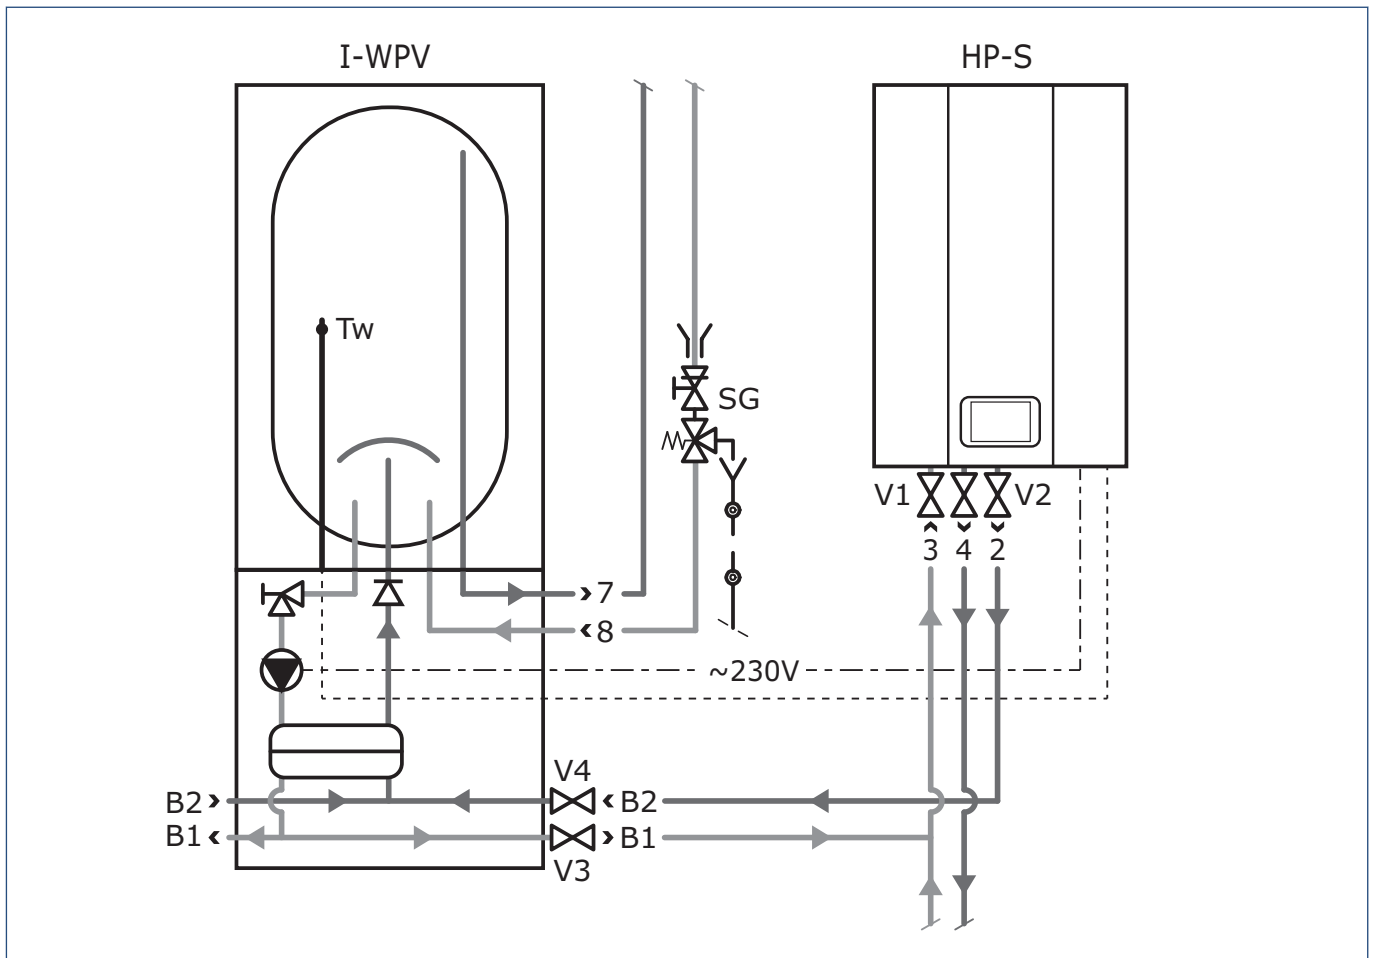

Het voorraadvat maakt het mogelijk om op meerdere punten tegelijk warm water te tappen en is geschikt voor woonhuizen en utiliteitsgebouwen.

Accessoires

	<p>04-00120 Muurframe I-WPV</p> <p>Montageframe voor het I-WPV voorraadvat bij verhoogde montage tegen de muur. Niet geschikt voor de I-WPV 270.</p>
	<p>04-00121 Framesteunen I-WPV</p> <p>Extra ondersteuning voor het muurframe. Hoogte verstelbaar 330-690mm.</p>
	<p>04-00122 Bodemplaat I-WPV</p> <p>Afdichten van de onderzijde vloerframe bij muurmontage.</p>

Afmetingen

⚠ Let op!

Muurmontage niet geschikt voor de I-WPV 270.

- 1) Minimaal benodigde vrije ruimte voor installatie en service.
- 2) Bij inbouw (bijvoorbeeld in een kast) mag deze afmeting minimaal 50 mm zijn, waarbij het toestel altijd bereikbaar moet blijven voor service.
- 3) Minimaal benodigde vrije ruimte voor de wateraansluitingen.
- 5) Montagehoogte muurframe afhankelijk van de verstelbare framesteunen.

⚠ Let op!

Monteer het muurframe op een vaste wand [min. 200kg/m²].
Bevestig het muurframe NOOIT op een gipswand of houten wand zonder aanvullende verstevigingen.

Aansluitschema

Het aansluitschema is een voorbeeld en kan afwijken van bestaande situaties.

Technische gegevens

Omschrijving	Symbool	Eenheid	I-WPV			
			150	200	240	270
Gewicht (leeg)	m	kg	63	69	73	79
Wateraansluiting	—	mm	2x 22mm 2x 15mm			
Voedingsspanning	—	V	~ 230V - 50Hz			
Vermogen pomp	—	W	33			
Debiet pomp		l/uur	967			
Drukval pomp		kPa	15			
IP classificatie	—	—	IP42			
Maximale werkdruk tapwater	P _{mw}	kPa	800			
Maximale werkdruk primaire bron	P _{mw}	kPa	300			
Maximale temperatuur tapwater	T _{max}	°C	90			
Maximale temperatuur primaire bron	T _{max}	°C	90			
Volume meetpunt Tw	V	l	56	68	68	68
Opslagvolume	V	l	150	200	240	270
Warmhoudverlies	S	W	27,4	39,0	45,6	51,0